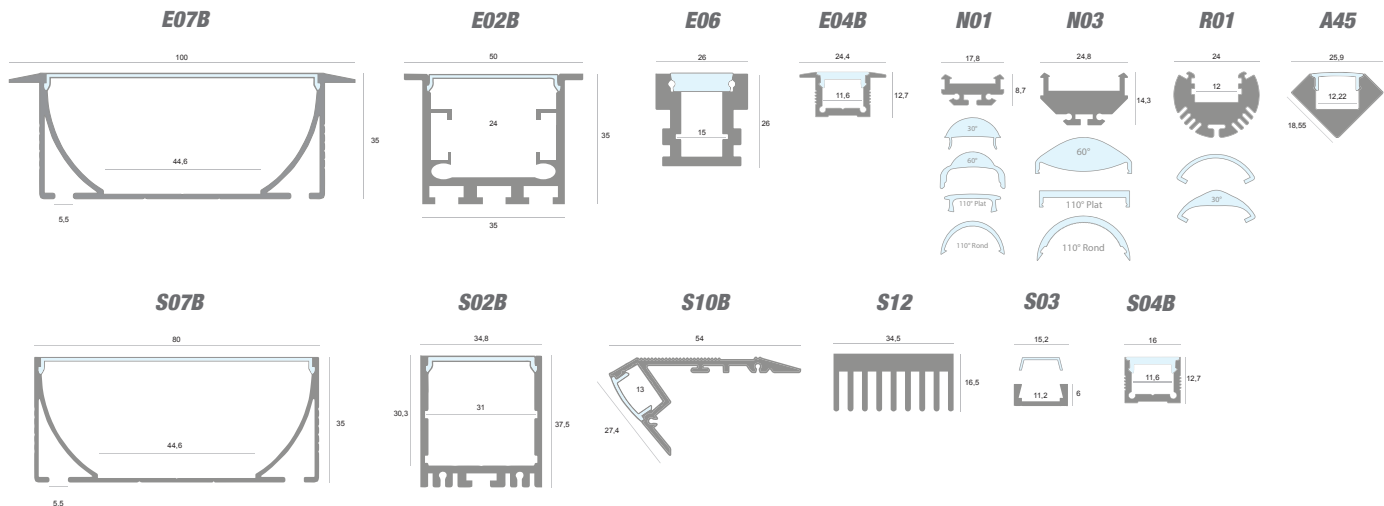

Caractéristiques des produits

	25 mm	42 mm	50 mm	100 mm
6 W/m	12 V DC 60 LED/m 80 IRC 2835 LED 580 lm/m			
9,6 W/m	12 V DC 120 LED/m 95 IRC 2835 LED 900 lm/m			
12 W/m	24 V DC 60 LED/m 95 IRC 2835 LED 950 lm/m			
16 W/m	24 V DC 120 LED/m 95 IRC 2835 LED 1350 lm/m			
18,5 W/m	24 V DC 168 LED/m 95 IRC 2835 LED 2100 lm/m			
21,6 W/m	24 V DC 120 LED/m 95 IRC 2835 LED 1600 lm/m			
24 W/m	24 V DC 120 LED/m 95 IRC 2835 LED 2200 lm/m			
14,4 W/m	24 V DC 60 LED/m -- IRC 5050 LED -- lm/m			
19,2 W/m	24 V DC 60 LED/m -- IRC 5050 LED -- lm/m			
26,4 W/m	24 V DC 120 LED/m 80 IRC 5730 LED 2200 lm/m			
10 W/m	24 V DC 120 LED/m 80 IRC 3014 LED 1000 lm/m			

Les Profilés Aluminium